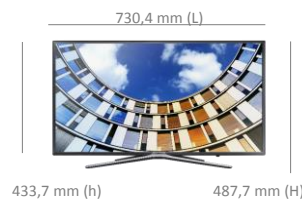

Spécifications techniques et logistiques

Poids de l'écran sans le pied (kg)	5,5
Poids de l'écran avec le pied (kg)	6,2
Poids du produit emballé (kg)	8,3
Dimension du carton (mm)	892*540*115